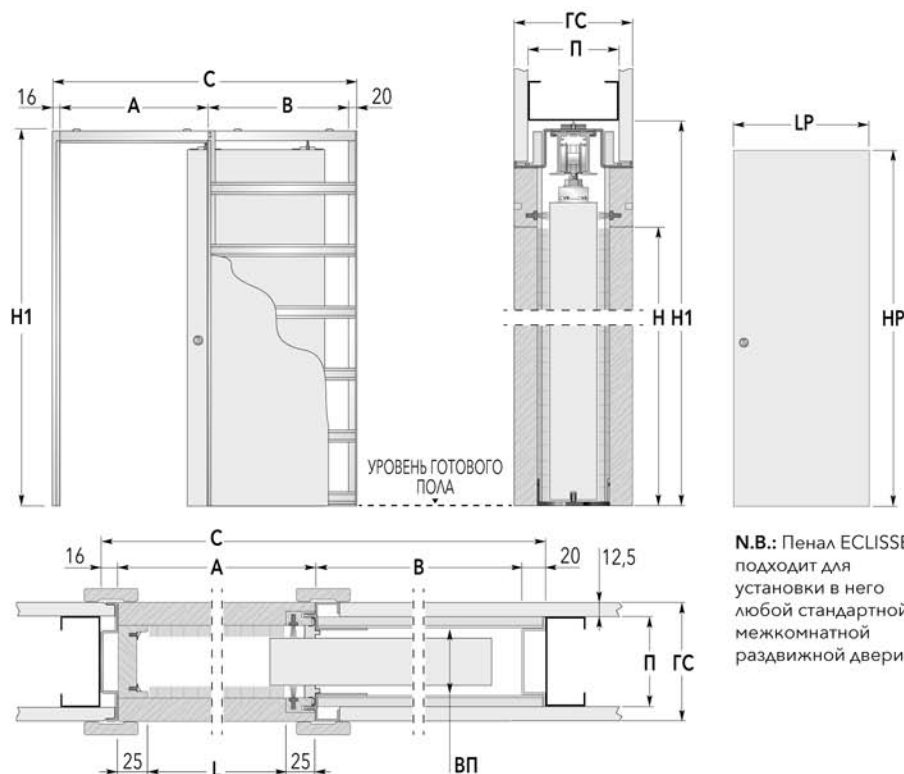

ECLISSE UNICO

ECLISSE UNICO – Пенал для установки стандартной одностворчатой межкомнатной раздвижной двери. Предназначенный для монтажа в стены толщиной 100 мм и 125 мм (опционально до 150 мм). Может использоваться как в новом строительстве, так и при ремонте помещений. Отличается надежностью, функциональностью и простотой монтажа в стены из различных материалов.

Н.В.: Пенал ECLISSE подходит для установки в него любой стандартной межкомнатной раздвижной двери.

ПЕНАЛ СТАНДАРТНЫХ РАЗМЕРОВ				РАЗМЕР ДВЕРНОГО ПОЛОТНА		
РАЗМЕР ПРОЕМА L x H	РАЗМЕР КОНСТРУКЦИИ C x H1		A	B	LP	HP
600 x 2000/2100	1301 x 2090/2190	650	615	615±635	2010/2110	
700 x 2000/2100	1501 x 2090/2190	750	715	715±735	2010/2110	
800 x 2000/2100	1701 x 2090/2190	850	815	815±835	2010/2110	
900 x 2000/2100	1901 x 2090/2190	950	915	915±935	2010/2110	
1000 x 2000/2100	2101 x 2090/2190	1050	1015	1015±1035	2010/2110	

ДОСТУПНЫЕ ТОЛЩИНЫ		
ГОТОВАЯ СТЕНА ГС	ПРОФИЛЬ П	ВНУТРЕННИЙ ПРОЕМ ВП
100	75	54
125	100	79

Размеры в мм.

ВНИМАНИЕ!

- ▶ Рекомендуемая толщина дверного полотна – 40 мм (включая штапики для стекла).
- ▶ Стандартная грузоподъемность 100 кг, по заказу – 150 кг.
- ▶ Возможно изготовление под нужный размер.
- ▶ Возможное использование дверных полотен размером LP = 600:615; 700:715; 800:815; 900:915; 1000:1015 при монтаже доборных планок (Арт.: 4501090)